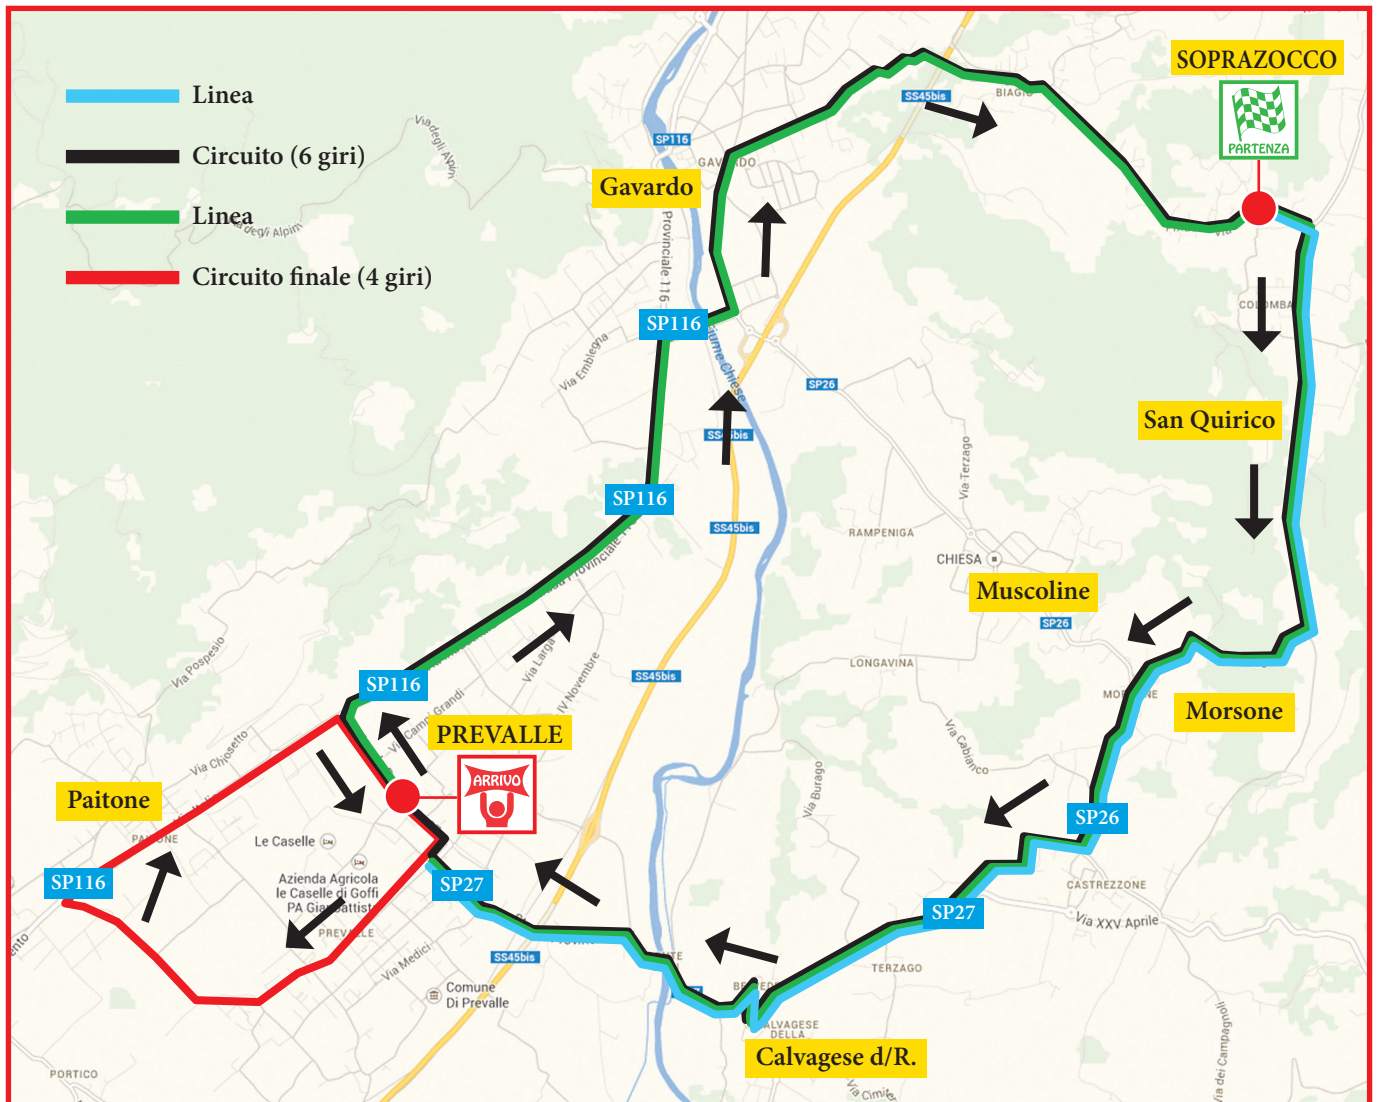

90° Coppa San Geo

Planimetria

Altimetria km finali